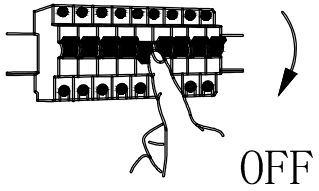

A

rabalux®

Art:3129
E14 3xMAX 40W
230V~50Hz

B

C