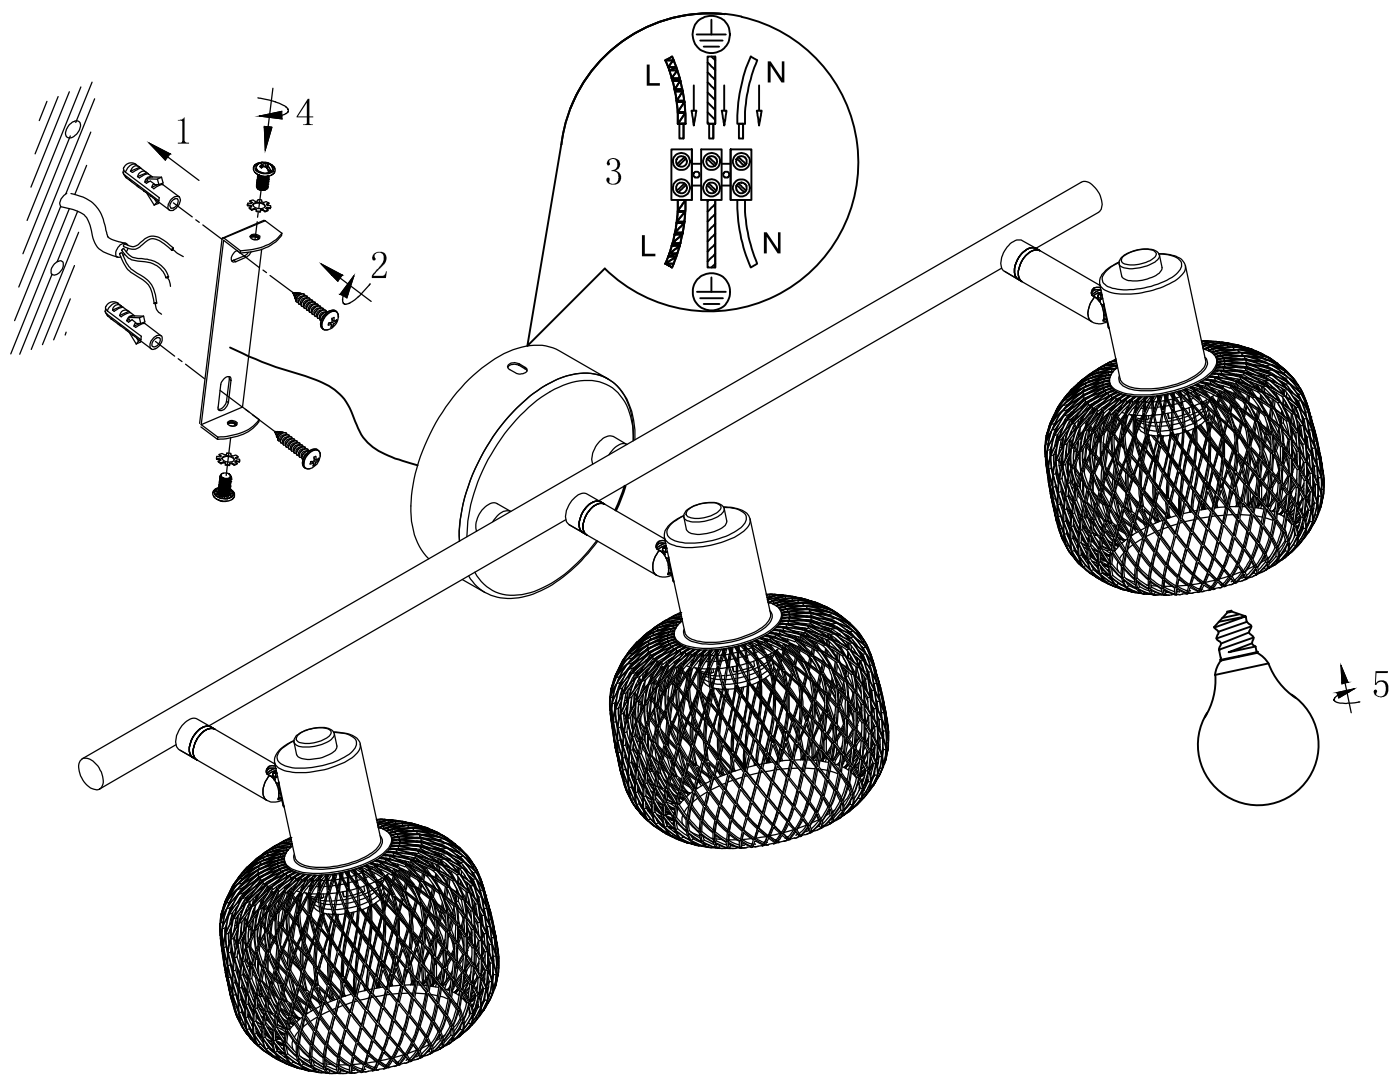

A

rabalux®

Art:3129
E14 3xMAX 40W
230V~50Hz

B

C